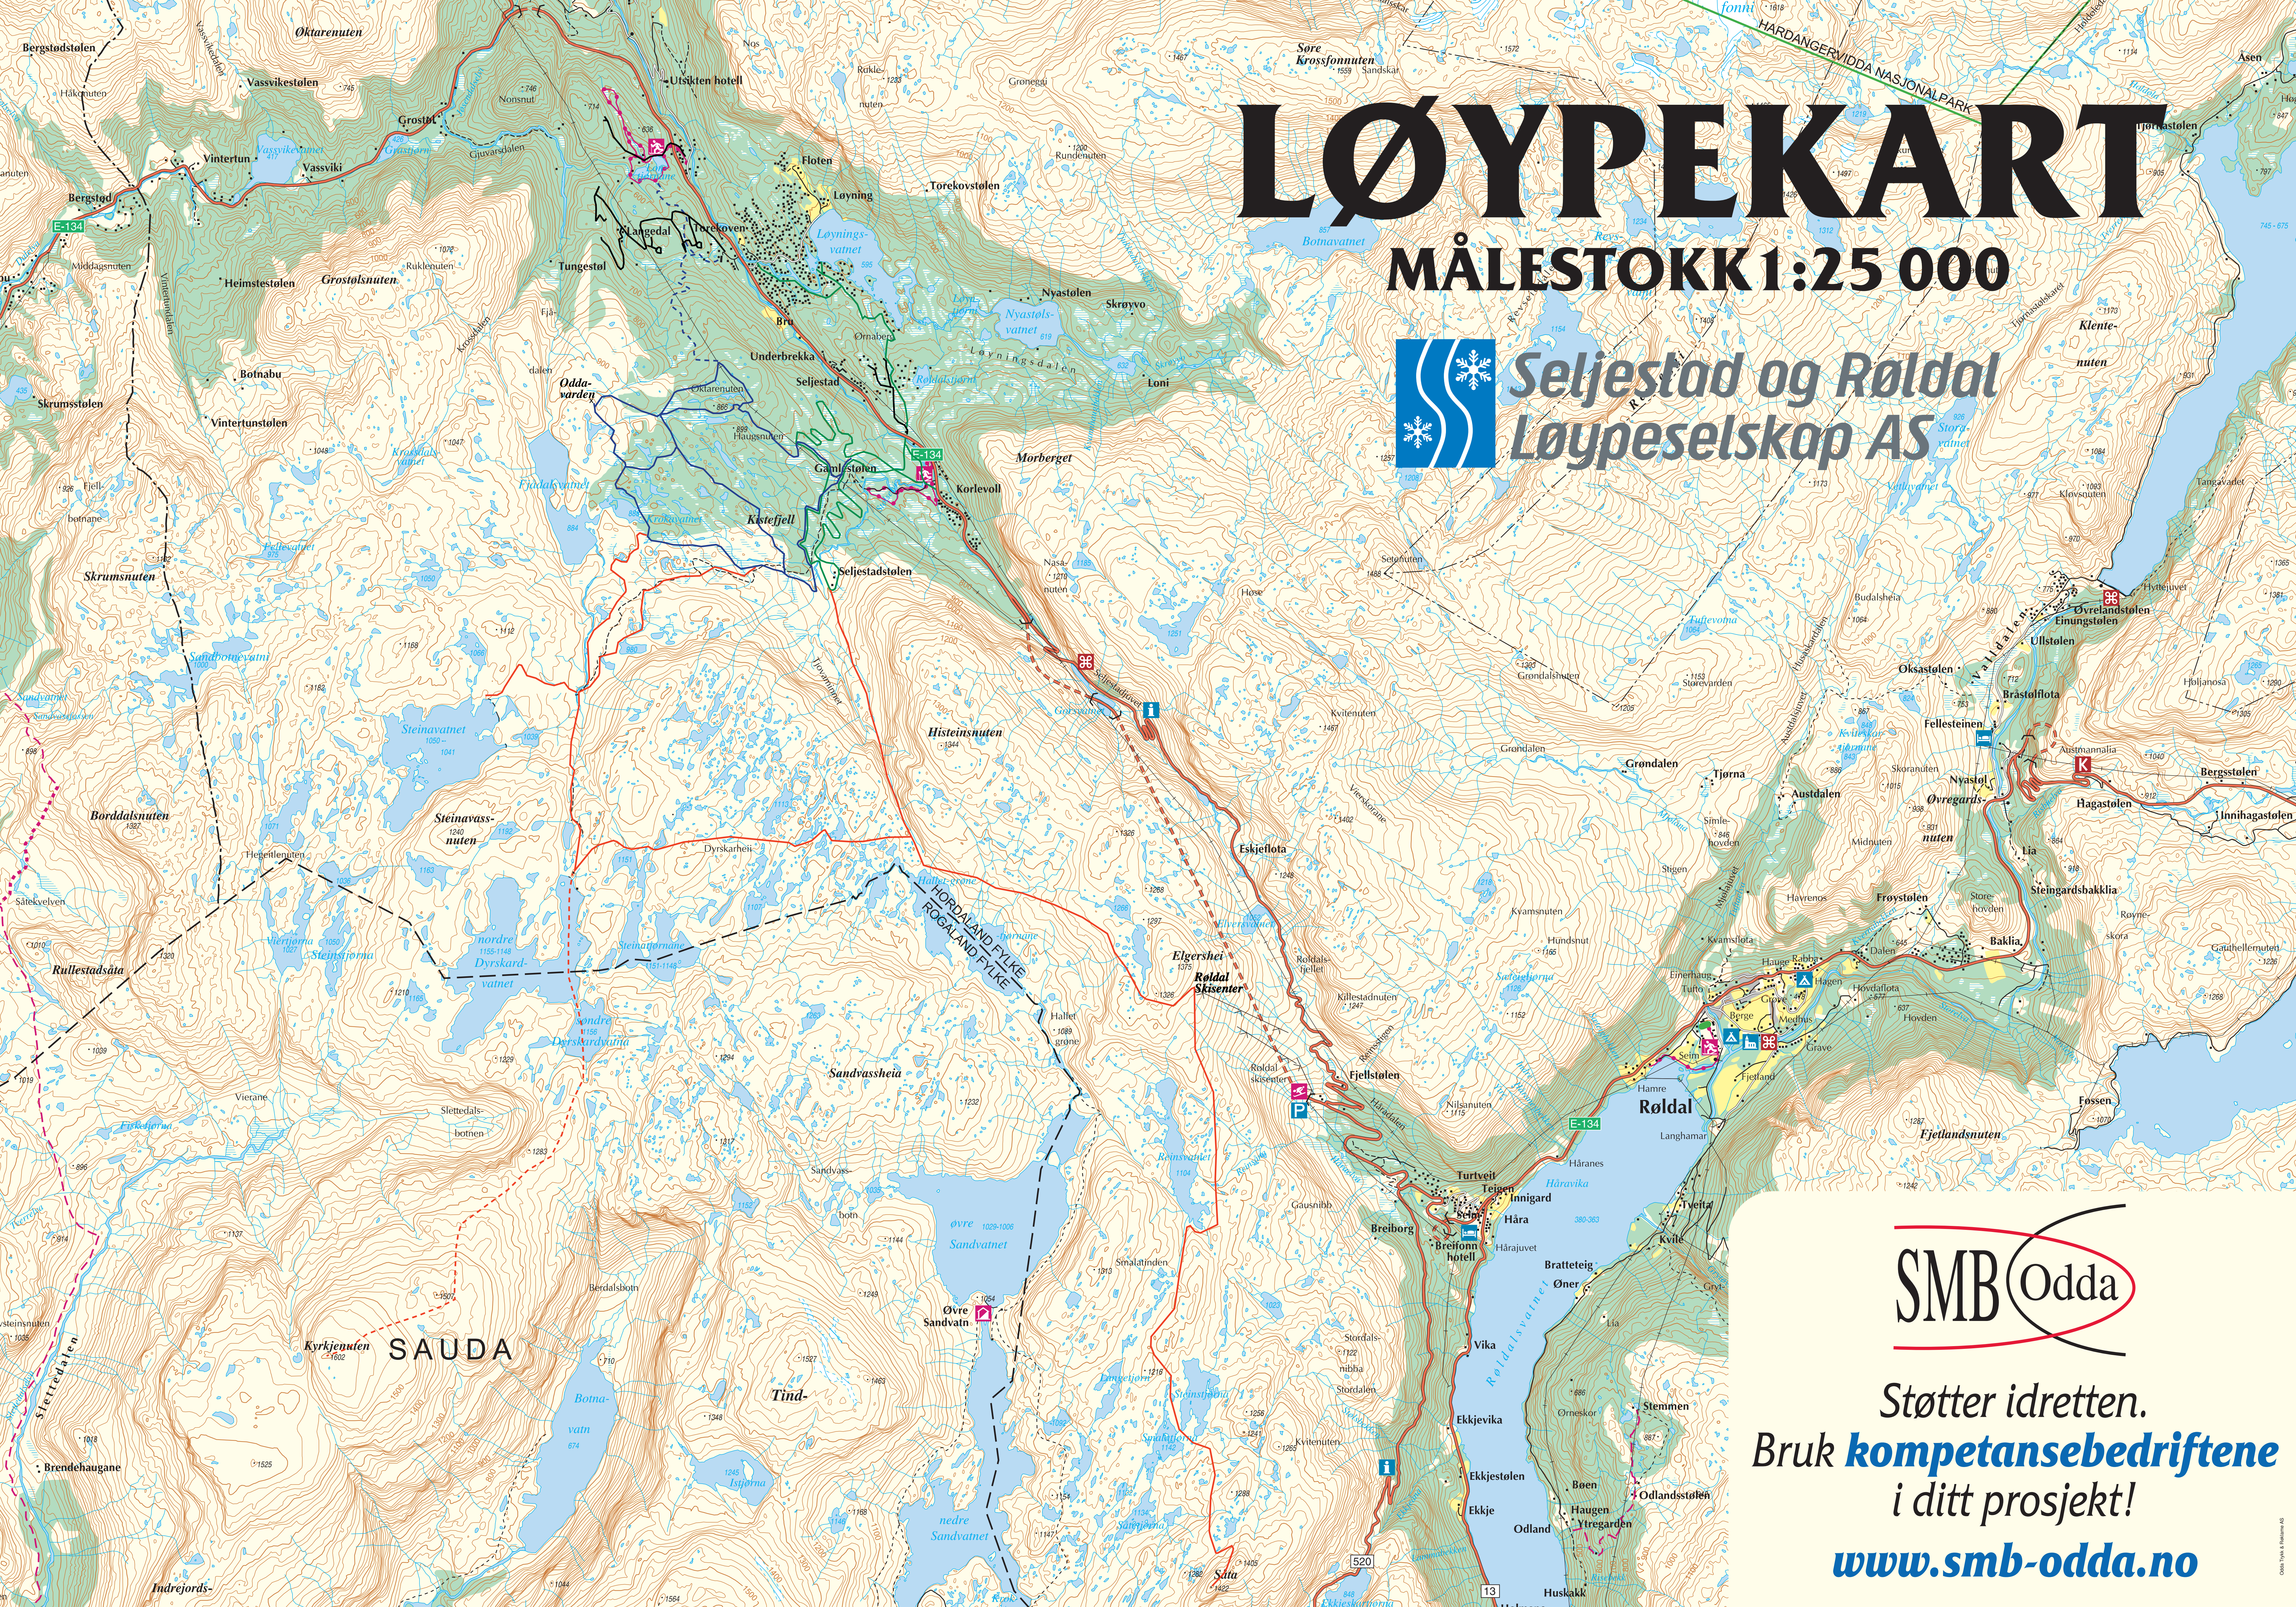

LØYPEKART

MÅLESTOKK 1:25 000

Seljestad og Røldal
Løypeselskap AS

Støtter idretten.
Bruk kompetansebedriftene
i ditt prosjekt!

www.smb-odda.no